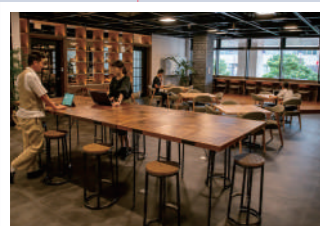

NewWork 梅田
OPEN 8:00 CLOSE 21:00 🍷📺

NewWork 新大阪北口
OPEN 8:00 CLOSE 20:00 🍷📺

NewWork なんば
OPEN 8:00 CLOSE 20:00 🍷📺

北陸・甲信越

NewWork 金沢
OPEN 8:00 CLOSE 20:00 🍷📺

NewWork 富山
OPEN 8:00 CLOSE 20:00 🍷📺

中国

NewWork 広島
OPEN 8:00 CLOSE 20:00 🍷📺

九州

NewWork 鹿児島中央
OPEN 8:00 CLOSE 20:00 🍷📺

NewWork 博多
OPEN 8:00 CLOSE 21:00 🍷📺

沖縄

howlive 那覇 久茂地・タイムスビル店

那覇 東急REIホテル

関西

神戸三宮東急REIホテル