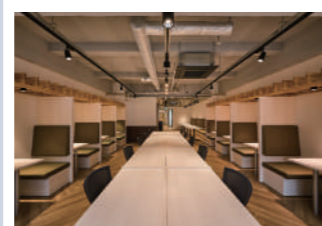

コモンルーム四条烏丸