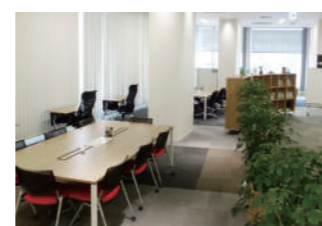

fabbit 神戸三宮

コモンルーム四条烏丸

スペースアルファ三宮

🍷は会議室、📺は着席個室ブースのある店舗です。(2022年3月時点)

1枚のライセンスカードで全国すべての施設が利用可能

● ご入会条件

- ・従業員数100名以上の法人企業(別途審査あり)
- ・最低入会ライセンス数 20以上

● ご入会の流れ